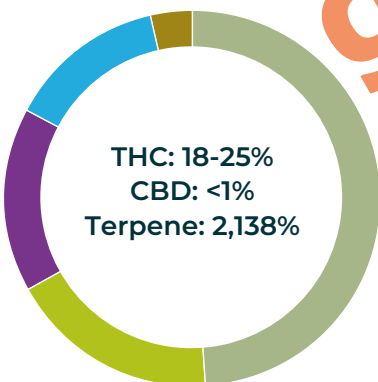

mehr dazu auf
greenspy.de