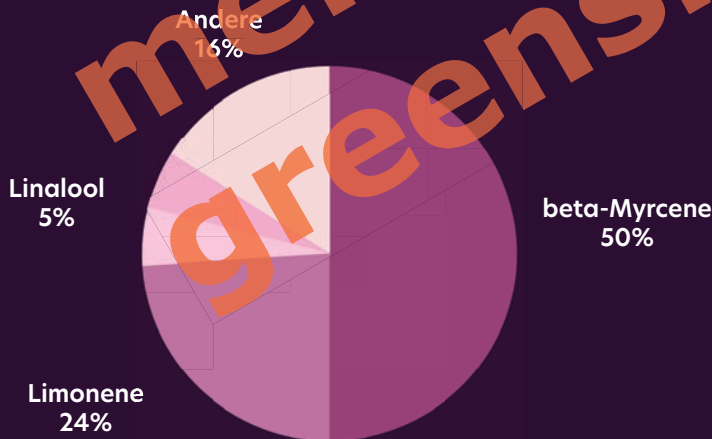

# 30/1 Cannabisblüten Therismos BRB

BRUCE BANNER

Bestrahlung

Unbestrahlt

Unbestrahlt

**Bruce Banner** ist eine faszinierende Kreuzung aus OG Kush × Strawberry Diesel, welches seine Pracht mit den unverkennbaren limettengrünen Knospen und den dunkelgrünen nadelförmigen Blättern entfaltet. Als kraftvolle, sativa-dominante Kreuzung präsentiert er ein faszinierendes Aromenspiel. Mit 50 % wird die Basis dieser Kreuzung durch das erdige und würzige Terpenprofil von Beta-Myrcene gelegt.

THC 30 % CBD < 1 %

Terpene

Einzelheiten

Wo Sie uns in den sozialen Netzwerken finden

**THERISMOS**  
CRAFT

\*Den exakten Gehalt an THC und CBD entnehmen Sie bitte dem Analysezertifikat.  
V.01