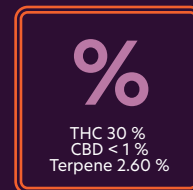

# 30/1 Cannabisblüten Therismos BRB

BRUCE BANNER

Bestrahlung

Unbestrahlt

Unbestrahlt

**Bruce Banner** ist eine faszinierende Kreuzung aus OG Kush × Strawberry Diesel, welches seine Pracht mit den unverkennbaren limettengrünen Knospen und den dunkelgrünen nadelförmigen Blättern entfaltet. Als kraftvolle, sativa-dominante Kreuzung präsentiert er ein faszinierendes Aromenspiel. Mit 50 % wird die Basis dieser Kreuzung durch das erdige und würzige Terpenprofil von Beta-Myrcene gelegt.

THC 30 % CBD < 1 %

Terpene

Einzelheiten

Wo Sie uns in den sozialen Netzwerken finden

**THERISMOS**  
CRAFT

\*Den exakten Gehalt an THC und CBD entnehmen Sie bitte dem Analysezertifikat.  
V.01