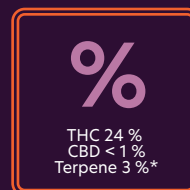

Einzelheiten

Wo Sie uns in den sozialen Netzwerken finden

therismos.de

therismos-gmbh

www.therismos.de

THERISMOS
CRAFT

*Den exakten Gehalt an THC und CBD entnehmen Sie bitte dem Analysezertifikat.
V.01