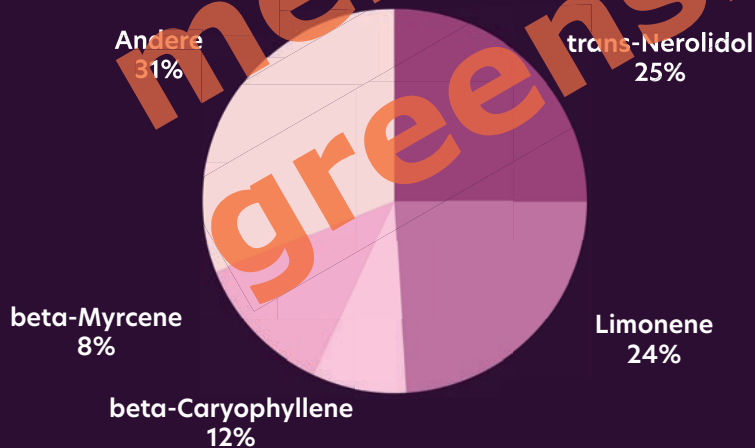

24/1 Cannabisblüten Therismos SDK

 SENSİ DOUBLE KUSH

Bestrahlung

Unbestrahlt

Sensi Double Kush kombiniert die drei klassischen & hochpotenten Indica-Sorten Master Rockstar, 707 Headband und Black Dosi Fire. Die Kreuzung ergibt eine interessante Kombination aus erdigen, würzigen, blumigen und zitrusartigen Aromen. Einhergehend mit der reichlichen Menge an Trichomen verfügt diese Sorte über einen hohen THC-Gehalt.

THC 24 % CBD < 1 %

Terpene

Einzelheiten

Wo Sie uns in den sozialen Netzwerken finden

 therismos.de

 therismos-gmbh

 www.therismos.de

THERISMOS
CRAFT