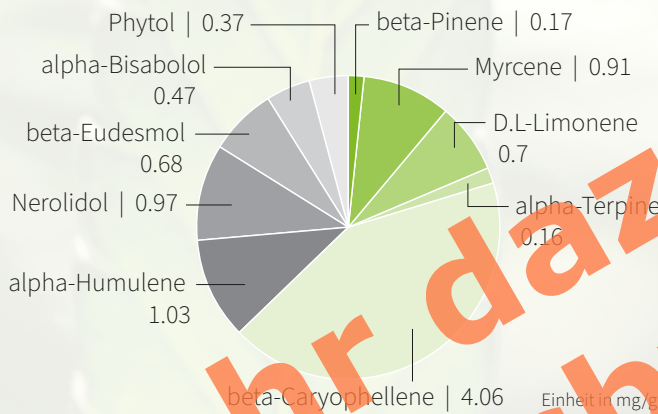

madrecan 21/1

by remexian

Δ 9-Tetrahydrocannabinol	THC	21 %
Cannabidiol	CBD	< 1 %

**DIESEL
PETROL**

**ERDIG
EARTHY**

**PEFFER
PEPPER**

**BEERE
BERRY**

Hauptterpene

Kultivarinformation | Cannabis Sativa L.

- Kultivar: **Wonder Punch**
- Genetik: Indica
- Kreuzung: Larry OG x Granddaddy Purple
- Aussehen: Kompakte, felsige Knospe

Aromaprofil

- Diesel & erdig
- Pfeffer & Beere

Herstellung

- Anbau: Hybrid-Greenhouse
- Trocknung: Bis zu 7 Tage
- Trimmung: Handgetrimmt
- Bestrahlung: E-Beam
- Herkunft: Portugal

Abbildung ähnlich

Produktinformation ausschließlich für Fachkreise bestimmt!