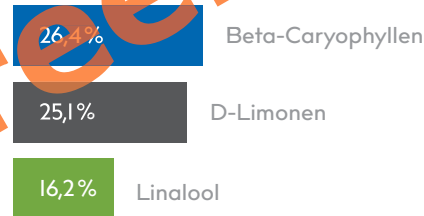

Platinum
Oranges

CM27/IPO PLATINUM ORANGES

Platinum Oranges sticht mit seinem Zitrusprofil hervor, das an süße Orangen erinnert. Dies wird durch den hohen Terpenegehalt erreicht, der vor allem von Limonen und Linalool dominiert wird. Diese Sorte ist eine Kreuzung aus Orange Push Pop und Wedding Cake und fällt durch ihre markanten orangefarbenen Härchen und frostig glitzernden Trichome auf.

Naturprodukt: Optik kann variieren.

GESCHMACK

süß, exotisch, cremig

WIRKUNG

muskelentspannend,
stimmungsaufhellend, anregend

DIE TOP DREI TERPENE

Die Grafik bildet die drei am höchsten konzentrierten Terpene ab.