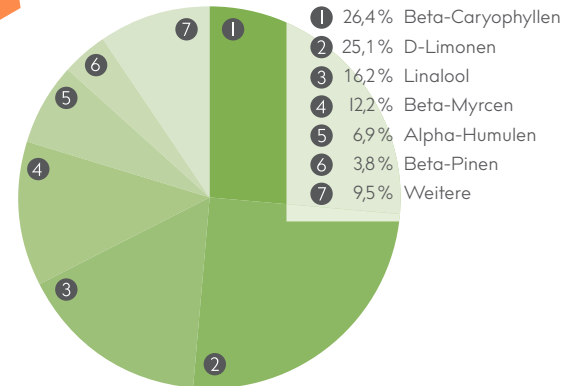

Platinum
Oranges

CM27/IPO PLATINUM ORANGES

Platinum Oranges sticht mit seinem Zitrusprofil hervor, das an süße Orangen erinnert. Dies wird durch den hohen Terpenegehalt erreicht, der vor allem von Limonen und Linalool dominiert wird. Diese Sorte ist eine Kreuzung aus Orange Push Pop und Wedding Cake und fällt durch ihre markanten orangefarbenen Härchen und frostig glitzernden Trichome auf.

Naturprodukt: Optik kann variieren.

GESCHMACK

süß, exotisch, cremig

WIRKUNG

muskelentspannend,
stimmungsaufhellend, anregend

DIE TOP DREI TERPENE

Die Grafik bildet die drei am höchsten konzentrierten Terpene ab.