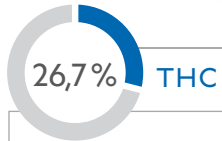

CM27/IPO PLATINUM ORANGES

Platinum Oranges sticht mit seinem Zitrusprofil hervor, das an süße Orangen erinnert. Dies wird durch den hohen Terpenegehalt erreicht, der vor allem von Limonen und Linalool dominiert wird. Diese Sorte ist eine Kreuzung aus Orange Push Pop und Wedding Cake und fällt durch ihre markanten orangefarbenen Härchen und frostig glitzernden Trichome auf.

Naturprodukt: Optik kann variieren.