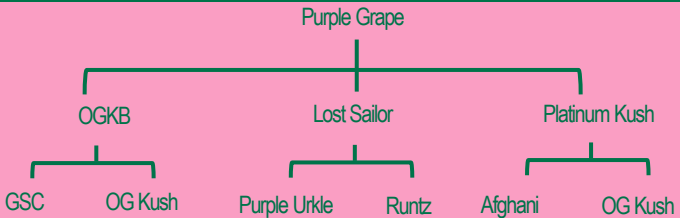

IMC CANNABISBLÜTEN GGA

Purple Grape

Indica, High THC

Remember Grape Gum?

Purple Grape riecht wie das klassische Traubenkaugummi, intensiv nach Weintrauben und Beeren. Die Blüten leuchtend grün und lila, der perfekte Hintergrund für die frostigen Trichome.

Haupt Terpene: Farnesene. Caryophyllen. Limonene.

Geschmack: Weintraube. Beere. Chemical. Sahne.

Anbau: Süd Afrika. Hybrid Greenhouse. Handverlesen. Unbestrahlt. Cured.

Produkt	Größe	PZN	THC	CBD
IMC Cannabisblüten GGA THC 22 Purple Grape	30g	19183500	22	≤ 1
IMC Cannabisblüten GGA THC 22 Purple Grape	400g	19183523	22	≤ 1