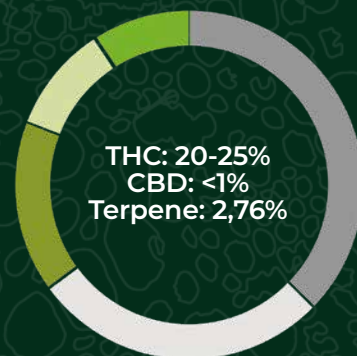

- 1 Eigenmarke
- 2 Produktlinie
- 3 THC SOLL
- 4 CBD SOLL
- 5 Herkunftsland CA = Kanada
- 6 Kultivar (Sorte)

Konstant hohe Produktqualität

## Terpene

In der folgenden Grafik sehen Sie einen Auszug der dominantesten Terpene des Kultivars MAC 1.

### MAC 1

Indica-dominanter Hybrid · THC 20-25% · CBD <1%  
Kreuzung: Alien Cookies x Miracle

- Farnesene
- D-Limonen
- Trans-Caryophyllen
- α-Pinen
- Linalool

420 EVOLUTION 20/1 CA MAC: 5 g PZN: 18863977 | 15 g PZN: 18863983 | 100 g PZN: 18864008  
420 EVOLUTION 22/1 CA MAC: 5 g PZN: 18864037 | 15 g PZN: 18864043 | 100 g PZN: 18864066  
420 EVOLUTION 25/1 CA MAC: 5 g PZN: 18864089 | 15 g PZN: 18864095 | 100 g PZN: 18864103