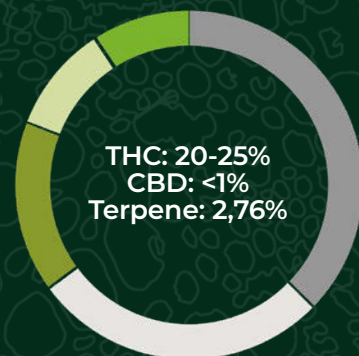

- 1 Eigenmarke
- 2 Produktlinie
- 3 THC SOLL
- 4 CBD SOLL
- 5 Herkunftsland CA = Kanada
- 6 Kultivar (Sorte)

Konstant hohe Produktqualität

## Terpene

In der folgenden Grafik sehen Sie einen Auszug der dominantesten Terpene des Kultivars MAC 1.

### MAC 1

Indica-dominanter Hybrid · THC 20-25% · CBD <1%  
Kreuzung: Alien Cookies x Miracle

- Farnesene
- D-Limonen
- Trans-Caryophyllen
- α-Pinen
- Linalool

420 EVOLUTION 20/1 CA MAC: 5 g PZN: 18863977 | 15 g PZN: 18863983 | 100 g PZN: 18864008  
420 EVOLUTION 22/1 CA MAC: 5 g PZN: 18864037 | 15 g PZN: 18864043 | 100 g PZN: 18864066  
420 EVOLUTION 25/1 CA MAC: 5 g PZN: 18864089 | 15 g PZN: 18864095 | 100 g PZN: 18864103